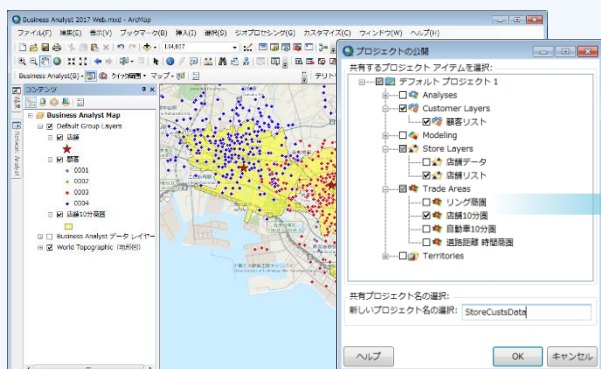

新機能搭載！

Esri Business Analyst Desktop 10.5 のご案内

国内外シェア No.1 である ArcGIS をベースにした商圏分析・エリアマーケティングソリューションの最新版「Esri Business Analyst Desktop 10.5」をリリースしました。一段と進化した Esri Business Analyst Desktop があなたの業務を強力に支援します。

Esri Business Analyst Desktop 10.5 の新機能

ArcGIS Online への共有機能の強化

Esri Business Analyst Desktop で作成した分析結果を Business Analyst のプロジェクトから直接 ArcGIS Online にアップロードできるようになりました。必要な分析結果のみを簡単な手順でアップロードし、組織内で効率的な情報共有を行うことができます。