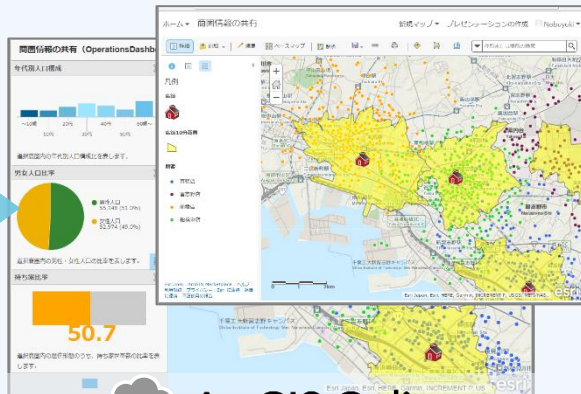

ArcGIS Online

テリトリーデザインソリューションの共有

テリトリーデザインで構築したテリトリーを簡単に ArcGIS Online 上にアップロードできるようになりました。色の設定などもそのまま引き継がれるため、情報共有が迅速に行えます。