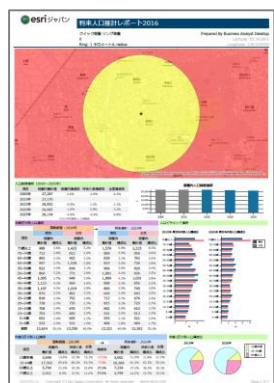

新機能多数搭載！ Esri Business Analyst 最新バージョンのご案内

国内外シェア No.1 である ArcGIS をベースにしたエリアマーケティング ソリューションの最新版「Esri Business Analyst 10.4 for Desktop」をリリースしました。商圈レポート機能の強化やパフォーマンスの大幅向上、標準搭載データの更新などにより、一段と進化した Esri Business Analyst for Desktop があなたの業務を強力に支援します。

商圈レポート機能の強化

複数の店舗から作成した商圈を使用して、店舗ごとの商圈特性を簡単に比較できる「複数商圈比較レポート」が新機能として追加されました。商圈特性に応じた店舗分類や統計指標を比較できるチャートが用意されており、商品の品揃えの検討などに活用いただけます。

さらに、ArcGIS Online 上に搭載されている世界各国の統計データを使用して独自の商圈レポートを作成できる機能も新たに追加されました。

複数商圈比較レポート

カスタム オンライン レポート

分析パフォーマンスの大幅向上

Business Analyst 上の分析処理の大部分が 64 ビット対応で実行されるようになりました。さらに、ジオコーディング処理もマルチスレッド対応となり、より多くのシステム リソースを使用して、処理パフォーマンスが向上しました。テリトリデザインも、道路ネットワークに対して事前にインデックスを構築できる機能が新たに搭載されました。これにより、道路ネットワークを活用したテリトリ構築の大幅なパフォーマンス改善がはかられます。

将来人口推計データの新規搭載

標準搭載データの住所ロケータや道路ネットワーク、背景地図などの更新を行いました。さらに、2010 年から 2025 年まで 5 年毎に男女年代別人口を推計した「将来人口推計データ」も統計データ指標として新たに搭載しました。市場の将来性を加味した分析を実現できます。

将来人口推計レポート

人口総数 増減率
(2010 年→2025 年)

重複ポイントの分散ツールの追加

同一地点に重複しているポイントデータを一定の範囲内に分散させるツールを新規搭載しました。これにより、同一住所の顧客データの分布などをより直感的に視認することが可能になります。